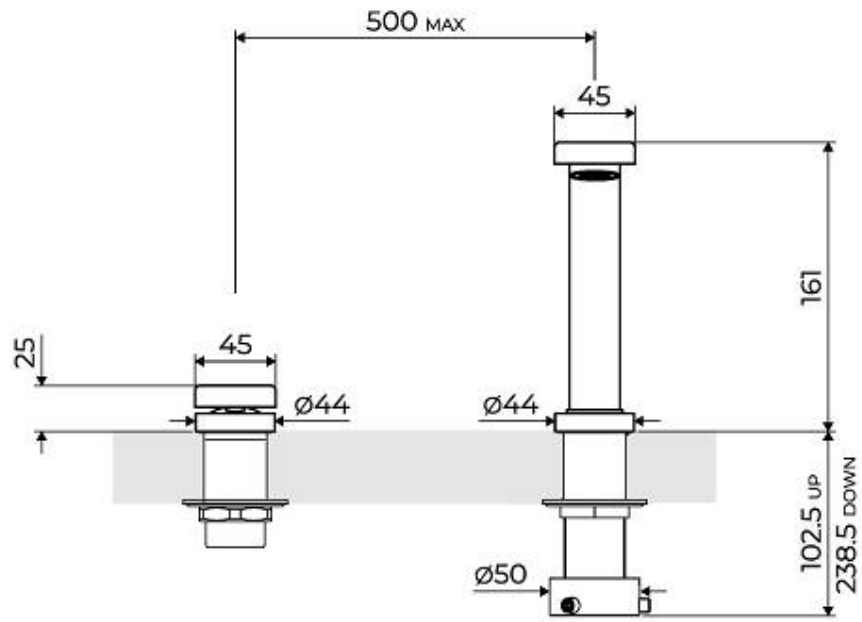

---

Cartouche À disques céramiques

---

Distance trous Voir "Dessin d'encastrement"

---

Double trous Kit nécessaire

---

Trou mitigeur ø35 mm

---

Épaisseur maximale du top 40 mm

---

## DESSINS TECHNIQUES